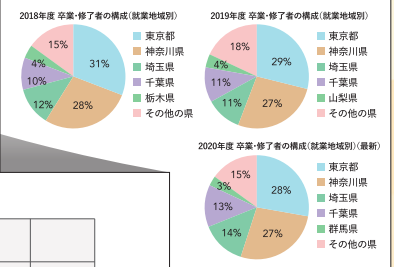

学びたい大学が見つかる 大学ポートレート

「国公立」1000以上の
大学・短期大学から検索できます

受験生だけでなく
高校1・2年生や
教員、保護者の方にも
役立つ情報満載！

大学ポートレート

🔍 検索

<https://portraits.niad.ac.jp/>

独立行政法人大学改革支援・学位授与機構 (文部科学省所管)

大学の特色を知り、卒業生の進路を知る 受験生の大学選択をサポート

▼ 大学ポートレートトップページ

大学ポートレートは、国公立の大学・短期大学1000校以上が参加する教育情報を公表するウェブサイトです。
大学・短期大学ごとに、「教育上の目的等」「入試」「進路」「教員」「キャンパス」「学部・研究科等の特色」「教育課程（カリキュラム）」「学費・奨学金等」「学生」の情報が載っています。

大学・短期大学検索

設置形態
 国立 公立 私立 株式会社立

課程区分
 学士課程 修士課程
 博士課程 専門職学位課程 (専門職大学院)
 短期大学士課程

学校名

選択条件で検索する

▲ キャンパス所在地をはじめ
いろいろな方法で検索できます。

▲ スマートフォンでも閲覧できます。

大学ポートレート **3** つのポイント

- ### 1 国公立大学・短期大学の教育情報を多数掲載

日本全国にある1000以上の大学・短期大学の情報を各大学・短期大学が直接掲載しています。
- ### 2 学べること、進路、学費等の情報を掲載

学部・研究科ごとに、教育研究上の3つの方針（アドミッション・ポリシーなど）、特色、教育課程、入試、教員、学生、キャンパス、費用・経済的支援、進路などの情報を掲載しています。
- ### 3 個々の大学ならではの大学の個性・魅力がわかる情報を掲載