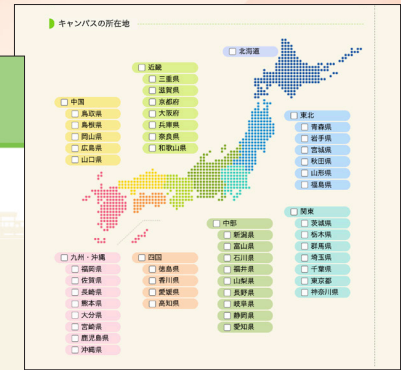

学びたい大学が見つかる 大学ポートレート

「国公立」1000以上の
大学・短期大学から検索できます

受験生だけでなく
高校1・2年生や
教員、保護者の方にも
役立つ情報満載！

大学ポートレート

🔍 検索

<https://portraits.niad.ac.jp/>

独立行政法人大学改革支援・学位授与機構 (文部科学省所管)

大学の特色を知り、卒業生の進路を知る 受験生の大学選択をサポート

▼ 大学ポートレートトップページ

大学ポートレートは、国公立の大学・短期大学1000校以上が参加する教育情報を公表するウェブサイトです。
大学・短期大学ごとに、「教育上の目的等」「入試」「進路」「教員」「キャンパス」「学部・研究科等の特色」「教育課程（カリキュラム）」「学費・奨学金等」「学生」の情報が載っています。

大学・短期大学検索

設置形態
 国立 公立 私立 株式会社立

課程区分
 学士課程 修士課程
 博士課程 専門職学位課程 (専門職大学院)
 短期大学士課程

学校名

選択条件で検索する

▲ キャンパス所在地をはじめ
いろいろな方法で検索できます。

▲ スマートフォンでも閲覧できます。

大学ポートレート **3** つのポイント

- ### 1 国公立大学・短期大学の教育情報を多数掲載

日本全国にある1000以上の大学・短期大学の情報を各大学・短期大学が直接掲載しています。
- ### 2 学べること、進路、学費等の情報を掲載

学部・研究科ごとに、教育研究上の3つの方針（アドミッション・ポリシーなど）、特色、教育課程、入試、教員、学生、キャンパス、費用・経済的支援、進路などの情報を掲載しています。
- ### 3 個々の大学ならではの大学の個性・魅力がわかる情報を掲載