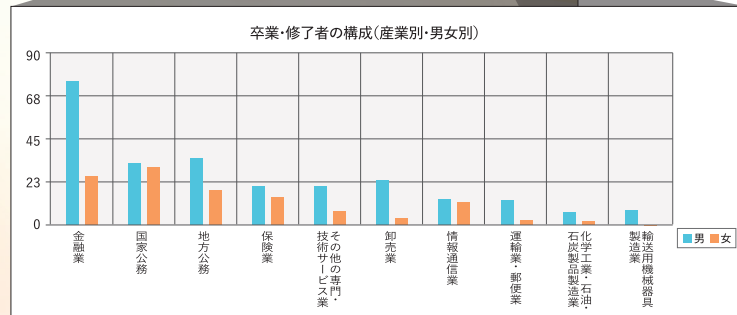

学びたい大学が見つかる 大学ポートレート

「国公立」1000以上の
大学・短期大学から検索できます

受験生だけでなく
高校1・2年生や
教員、保護者の方にも
役立つ情報満載！

大学ポートレート

🔍 検索

<https://portraits.niad.ac.jp/>

独立行政法人大学改革支援・学位授与機構 (文部科学省所管)

大学の特色を知り、卒業生の進路を知る 受験生の大学選択をサポート

▼ 大学ポートレートトップページ

大学ポートレートは、国公立の大学・短期大学1000校以上が参加する教育情報を公表するウェブサイトです。
大学・短期大学ごとに、「教育上の目的等」「入試」「進路」「教員」「キャンパス」「学部・研究科等の特色」「教育課程（カリキュラム）」「学費・奨学金等」「学生」の情報が載っています。

大学・短期大学検索

設置形態
 国立 公立 私立 株式会社立

課程区分
 学士課程 修士課程
 博士課程 専門職学位課程 (専門職大学院)
 短期大学士課程

学校名

選択条件で検索する

▲ キャンパス所在地をはじめ
いろいろな方法で検索できます。

▲ スマートフォンでも閲覧できます。

大学ポートレート **3** つのポイント

- ### 1 国公立大学・短期大学の教育情報を多数掲載

日本全国にある1000以上の大学・短期大学の情報を各大学・短期大学が直接掲載しています。
- ### 2 学べること、進路、学費等の情報を掲載

学部・研究科ごとに、教育研究上の3つの方針（アドミッション・ポリシーなど）、特色、教育課程、入試、教員、学生、キャンパス、費用・経済的支援、進路などの情報を掲載しています。
- ### 3 個々の大学ならではの大学の個性・魅力がわかる情報を掲載