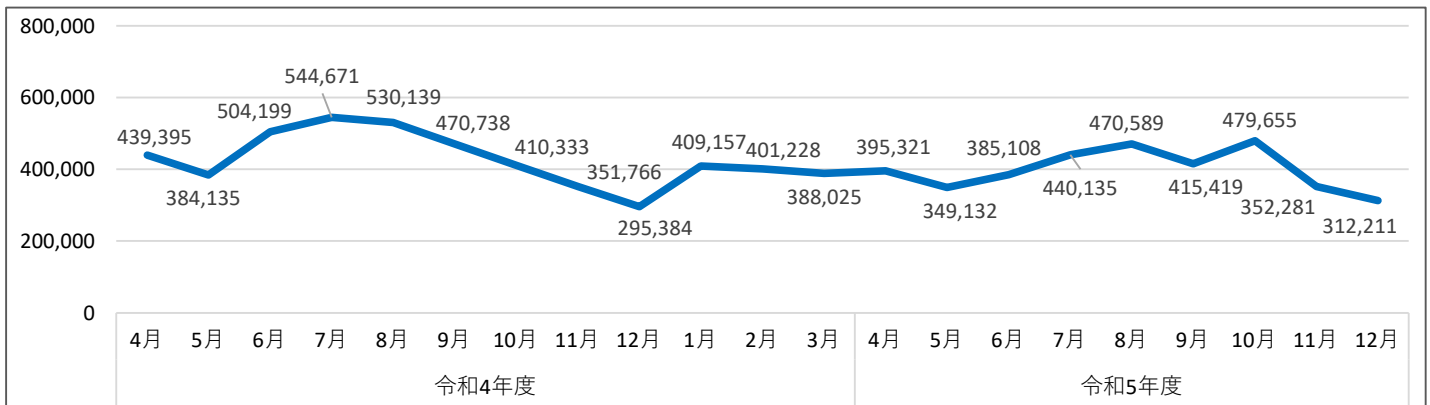

## 大学ポートレート公表画面へのアクセス数について

### ●年度別アクセス数（平成28年4月～令和5年12月）

### ●直近2年度分・月別（令和4年4月～令和5年12月）

	令和4年度	令和5年度	備考
4月	439,395	395,321	
5月	384,135	349,132	
6月	504,199	385,108	
7月	544,671	440,135	
8月	530,139	470,589	
9月	470,738	415,419	
10月	410,333	479,655	
11月	351,766	352,281	
12月	295,384	312,211	
1月	409,157		
2月	401,228		
3月	388,025		
合計	5,129,170	3,599,851	
平均	427,431	399,983	