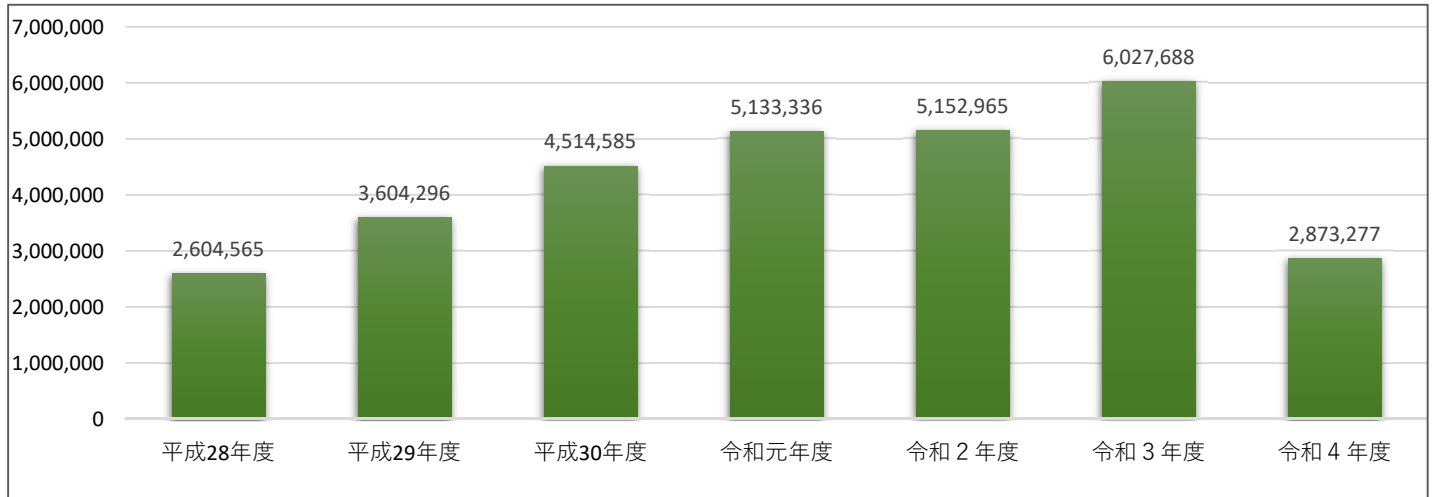

資料 6

令和4年度大学ポートレート
ステークホルダー・ボード
令和4年10月28日

大学ポートレート公表画面への アクセス数について

●年度別アクセス数（平成28年4月～令和4年9月）

●直近2年度分・月別（令和3年4月～令和4年9月）

	令和3年度	令和4年度	備考
4月	530,260	439,395	
5月	493,613	384,135	
6月	541,117	504,199	
7月	512,795	544,671	
8月	530,169	530,139	
9月	624,803	470,738	
10月	546,468		
11月	449,709		
12月	367,700		
1月	466,981		
2月	472,321		
3月	491,752		
合計	6,027,688	2,873,277	
平均	502,307	478,880	

※アクセス数は国公立版と私学版の合計数となっております。