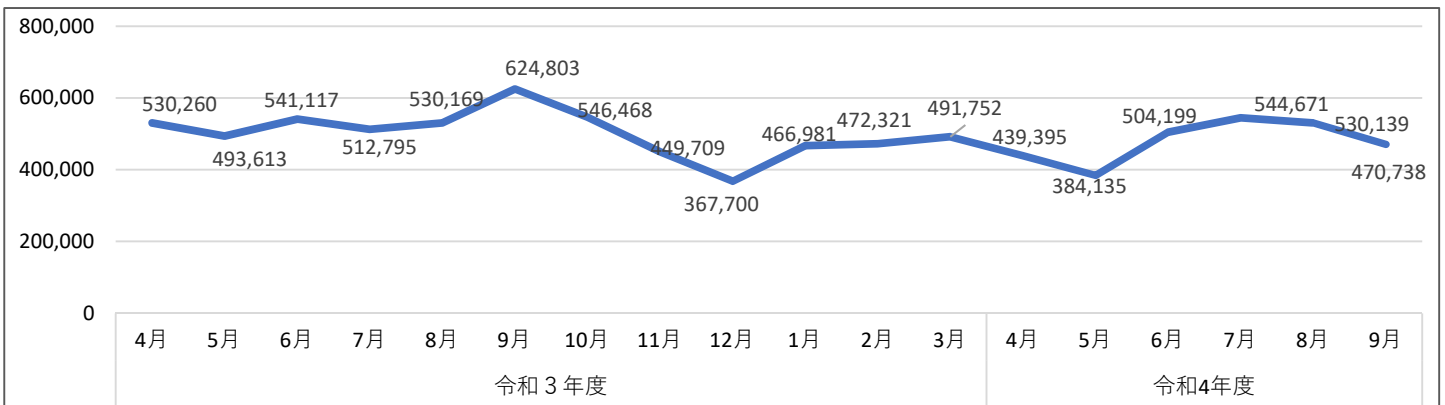

資料 6

令和4年度大学ポートレート
ステークホルダー・ボード
令和4年10月28日

大学ポートレート公表画面への アクセス数について

●年度別アクセス数（平成28年4月～令和4年9月）

●直近2年度分・月別（令和3年4月～令和4年9月）

	令和3年度	令和4年度	備考
4月	530,260	439,395	
5月	493,613	384,135	
6月	541,117	504,199	
7月	512,795	544,671	
8月	530,169	530,139	
9月	624,803	470,738	
10月	546,468		
11月	449,709		
12月	367,700		
1月	466,981		
2月	472,321		
3月	491,752		
合計	6,027,688	2,873,277	
平均	502,307	478,880	

※アクセス数は国公立版と私学版の合計数となっております。