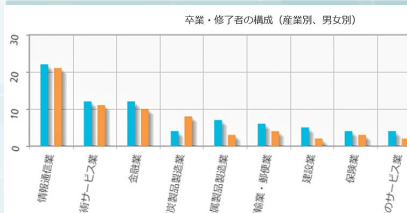

Point 02

学びたい内容から大学を検索

専攻分野や取得可能な資格から、当てはまる学部・研究科を検索できます。キャンパスの所在地や、実施している入学者選抜、奨学金、学生寮などでの絞り込みも可能です。

Point 03

公的機関が運営

文部科学省所管の独立行政法人 大学改革支援・学位授与機構が中心となって運営しています。会員登録はありません。どなたでも利用できます。

- 📄 教育研究上の目的と3つの方針
- 📄 学部・研究科等の特色等
- 📄 教育課程
- 📄 資格
- 📄 入試
- 📄 教員
- 📄 学生
- 📄 キャンパス
- 📄 費用及び経済的支援
- 📄 進路

📄 学生

収容定員

2019年度	2020年度	2021年
1,100人	1,100人	

● 数値の説明 (増減理由等)

学生数

2019年度	2020年度	2021年
1,280人	1,275人	

● 数値の説明 (増減理由等)

入学者の構成 (出身高校所在地別)

高校の進路指導などで、大学・短期大学を調べる際にも利用されています。