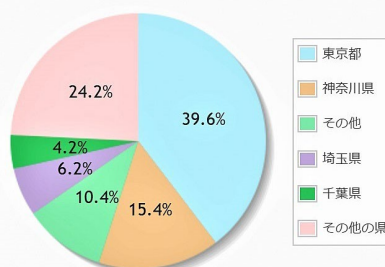

Point 02

学びたい内容から大学を検索

専攻分野や取得可能な資格から、当てはまる学部・研究科を検索できます。キャンパスの所在地や、実施している入学者選抜、奨学金、学生寮などでの絞り込みも可能です。

Point 03

公的機関が運営

文部科学省所管の独立行政法人 大学改革支援・学位授与機構が中心となって運営しています。会員登録はありません。どなたでも利用できます。

- 📄 教育研究上の目的と3つの方針
- 📄 学部・研究科等の特色等
- 📄 教育課程
- 📄 資格
- 📄 入試
- 📄 教員
- 📄 学生
- 📄 キャンパス
- 📄 費用及び経済的支援
- 📄 進路

📄 学生

収容定員

2019年度	2020年度	2021年
1,100人	1,100人	

● 数値の説明 (増減理由等)

学生数

2019年度	2020年度	2021年
1,280人	1,275人	

● 数値の説明 (増減理由等)

入学者の構成 (出身高校所在地別)

高校の進路指導などで、大学・短期大学を調べる際にも利用されています。