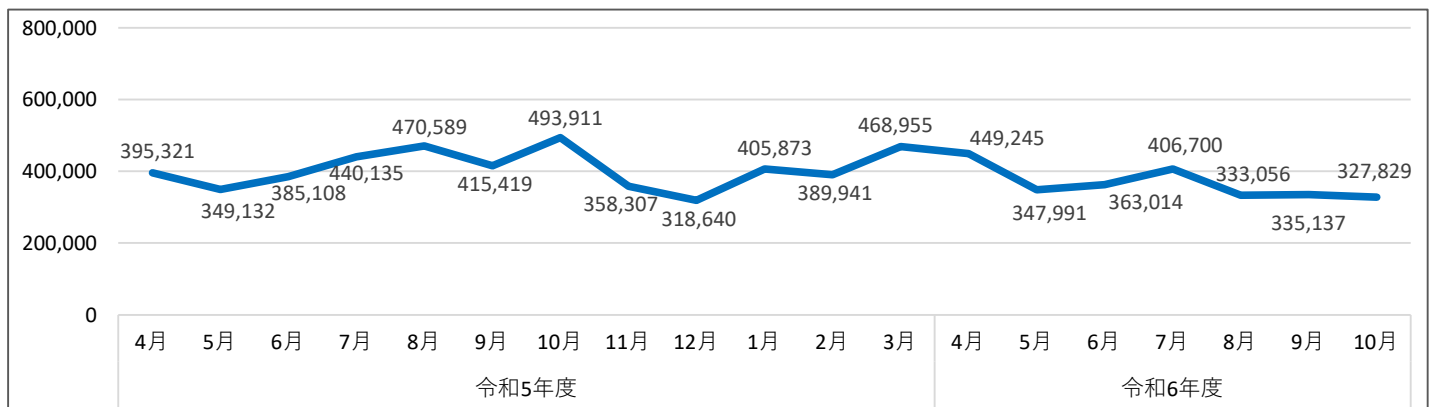

### 資料 3 - 3

令和6年度大学ポータル  
ステークホルダー・ボード  
令和6年12月4日

## 大学ポータル公表画面へのアクセス数について

#### ●直近2年度分・月別（令和5年4月～令和6年10月）

	令和5年度	令和6年度	備考
4月	395,321	449,245	
5月	349,132	347,991	
6月	385,108	363,014	
7月	440,135	406,700	
8月	470,589	333,056	
9月	415,419	335,137	
10月	493,911	327,829	
11月	358,307		
12月	318,640		
1月	405,873		
2月	389,941		
3月	468,955		
合計	4,891,331	2,562,972	
平均	407,611	366,139	