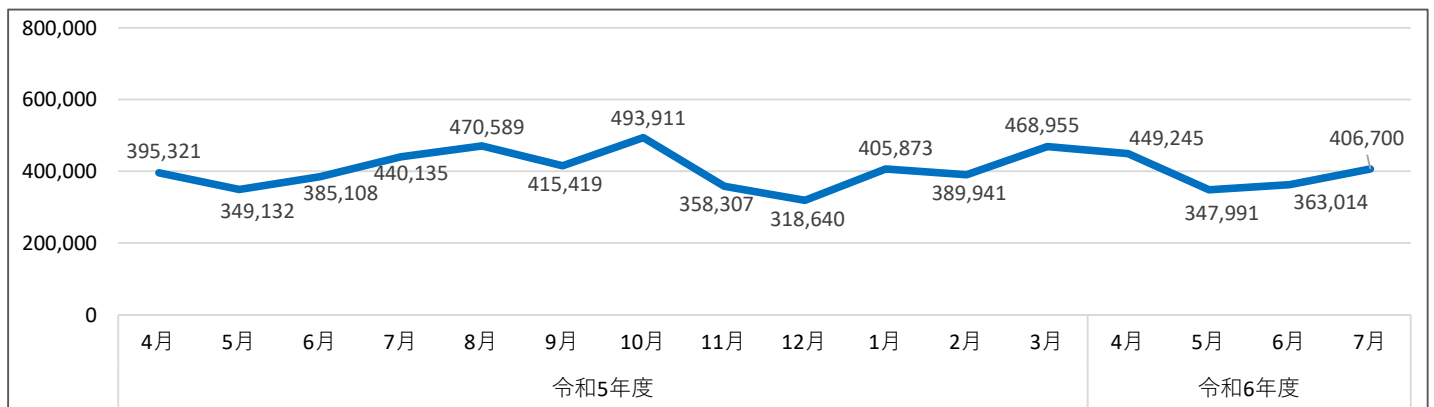

## 大学ポータル公表画面へのアクセス数について

### ●年度別アクセス数（平成28年4月～令和6年7月）

### ●直近2年度分・月別（令和5年4月～令和6年7月）

	令和5年度	令和6年度	備考
4月	395,321	449,245	
5月	349,132	347,991	
6月	385,108	363,014	
7月	440,135	406,700	
8月	470,589		
9月	415,419		
10月	493,911		
11月	358,307		
12月	318,640		
1月	405,873		
2月	389,941		
3月	468,955		
合計	4,891,331	1,566,950	
平均	407,611	391,738	