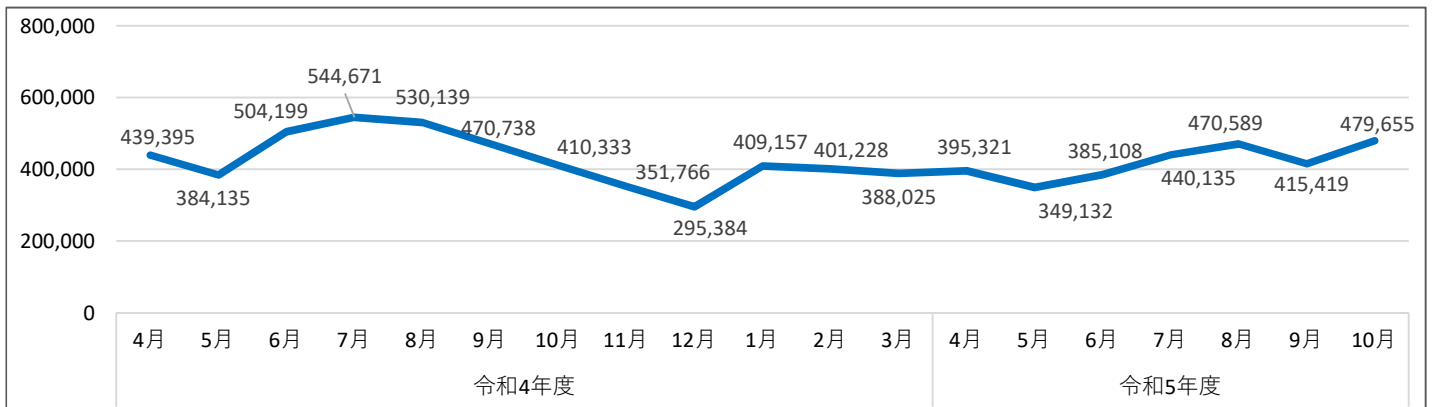

資料 3 - 3

令和5年度大学ポートレート
ステークホルダー・ボード
令和5年12月7日

大学ポートレート公表画面へのアクセス数について

●年度別アクセス数（平成28年4月～令和5年10月）

●直近2年度分・月別（令和4年4月～令和5年10月）

	令和4年度	令和5年度	備考
4月	439,395	395,321	
5月	384,135	349,132	
6月	504,199	385,108	
7月	544,671	440,135	
8月	530,139	470,589	
9月	470,738	415,419	
10月	410,333	479,655	
11月	351,766		
12月	295,384		
1月	409,157		
2月	401,228		
3月	388,025		
合計	5,129,170	2,935,359	
平均	427,431	419,337	

※アクセス数は国公立版と私学版の合計数となっております。