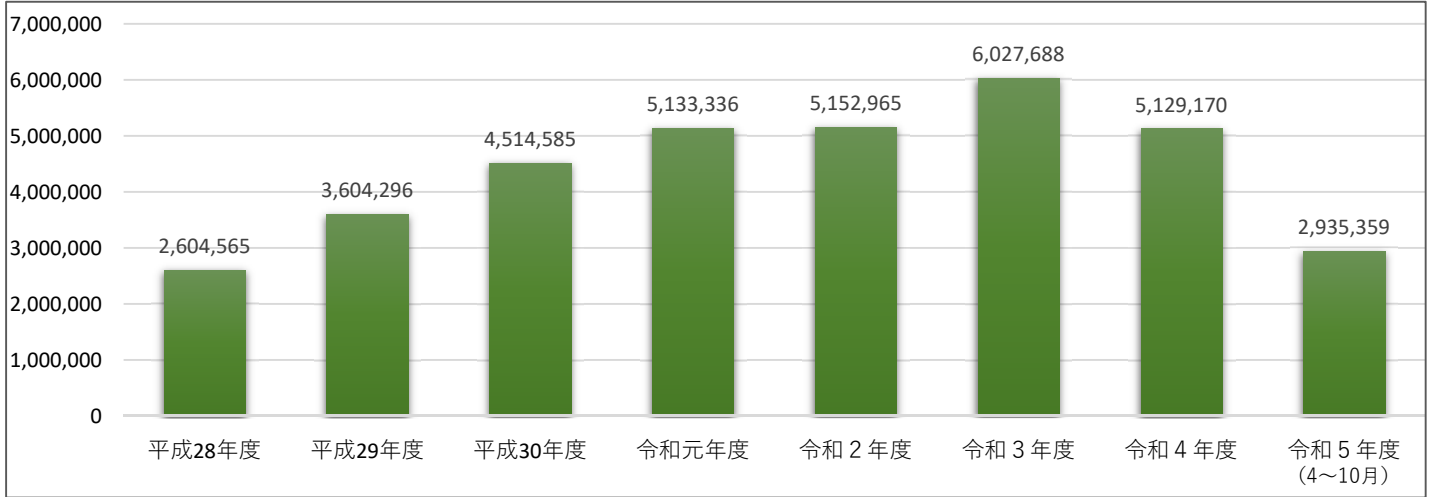

資料 3 - 3

令和5年度大学ポートレート
ステークホルダー・ボード
令和5年12月7日

大学ポートレート公表画面へのアクセス数について

●年度別アクセス数（平成28年4月～令和5年10月）

●直近2年度分・月別（令和4年4月～令和5年10月）

	令和4年度	令和5年度	備考
4月	439,395	395,321	
5月	384,135	349,132	
6月	504,199	385,108	
7月	544,671	440,135	
8月	530,139	470,589	
9月	470,738	415,419	
10月	410,333	479,655	
11月	351,766		
12月	295,384		
1月	409,157		
2月	401,228		
3月	388,025		
合計	5,129,170	2,935,359	
平均	427,431	419,337	

※アクセス数は国公立版と私学版の合計数となっております。