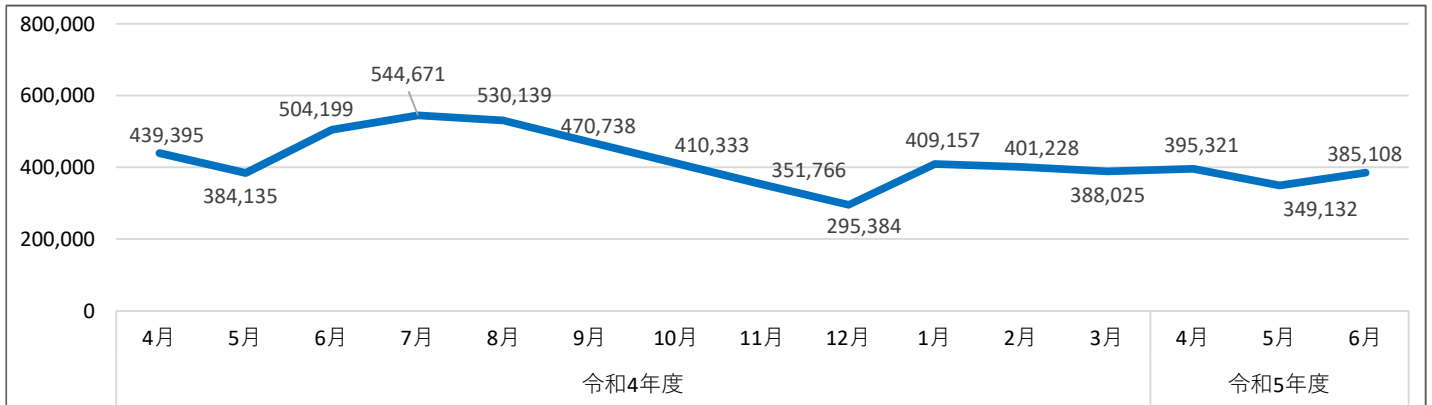

大学ポートレート公表画面へのアクセス数について

●年度別アクセス数（平成28年4月～令和5年6月）

●直近2年度分・月別（令和4年4月～令和5年6月）

	令和4年度	令和5年度	備考
4月	439,395	395,321	
5月	384,135	349,132	
6月	504,199	385,108	
7月	544,671		
8月	530,139		
9月	470,738		
10月	410,333		
11月	351,766		
12月	295,384		
1月	409,157		
2月	401,228		
3月	388,025		
合計	5,129,170	1,129,561	
平均	427,431	376,520	

※アクセス数は国公立版と私学版の合計数となっております。