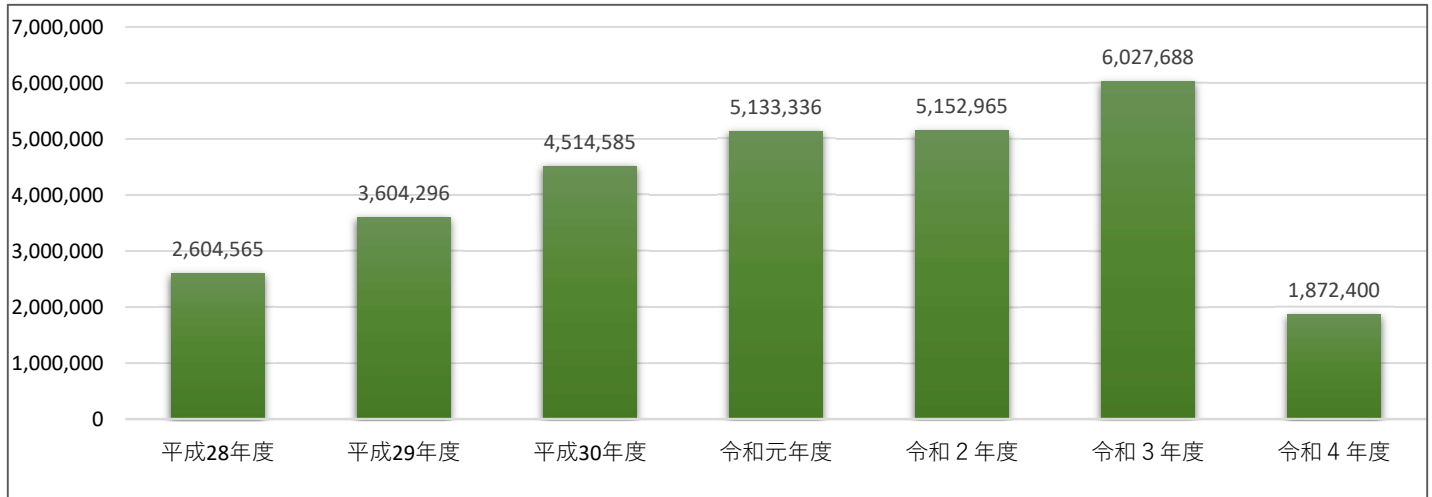

大学ポートレート公表画面への アクセス数について

●年度別アクセス数（平成28年4月～令和4年7月）

●直近2年度分・月別（令和3年4月～令和4年7月）

	令和3年度	令和4年度	備考
4月	530,260	439,395	
5月	493,613	384,135	
6月	541,117	504,199	
7月	512,795	544,671	
8月	530,169		
9月	624,803		
10月	546,468		
11月	449,709		
12月	367,700		
1月	466,981		
2月	472,321		
3月	491,752		
合計	6,027,688	1,872,400	
平均	502,307	468,100	

※アクセス数は国公立版と私学版の合計数となっております。