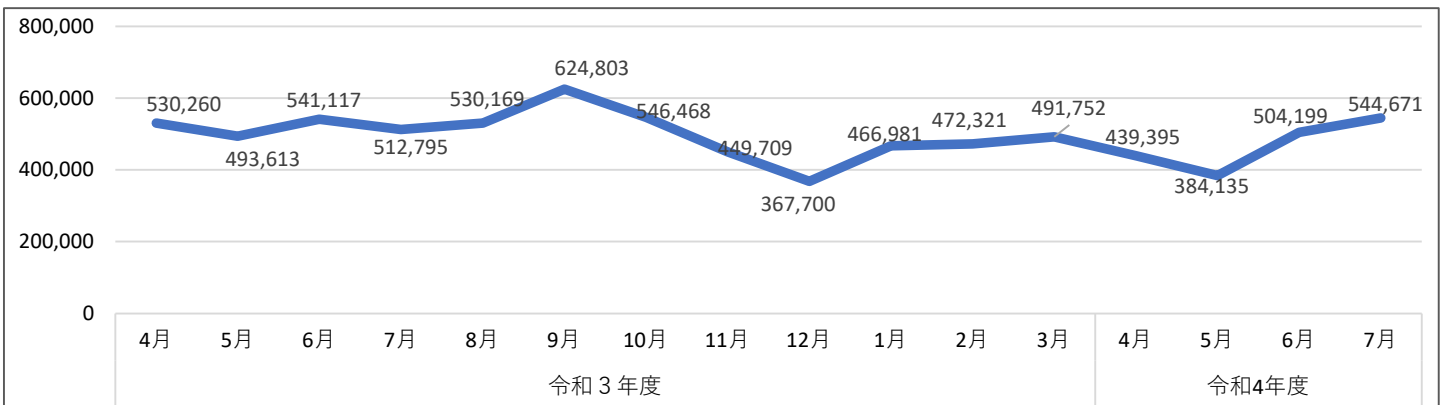

大学ポートレート公表画面への アクセス数について

●年度別アクセス数（平成28年4月～令和4年7月）

●直近2年度分・月別（令和3年4月～令和4年7月）

	令和3年度	令和4年度	備考
4月	530,260	439,395	
5月	493,613	384,135	
6月	541,117	504,199	
7月	512,795	544,671	
8月	530,169		
9月	624,803		
10月	546,468		
11月	449,709		
12月	367,700		
1月	466,981		
2月	472,321		
3月	491,752		
合計	6,027,688	1,872,400	
平均	502,307	468,100	

※アクセス数は国公立版と私学版の合計数となっております。